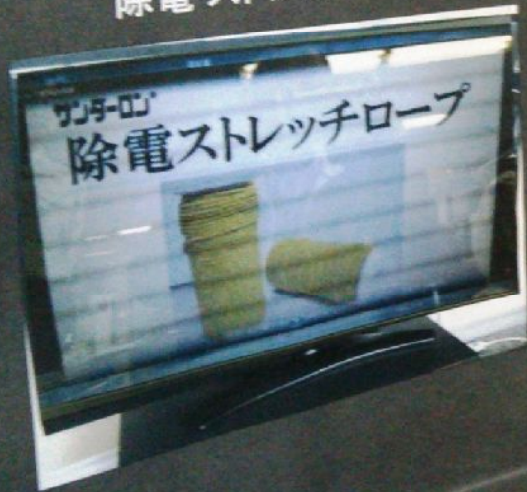

京都ビジネス交流フェア 2013

SANMO ブース

W3m D3m H2.5

静電気が変わる

Thunderon
除電ストレッチローブ

操作が変わる

Thunderon
タッチペン

シルクが変わる